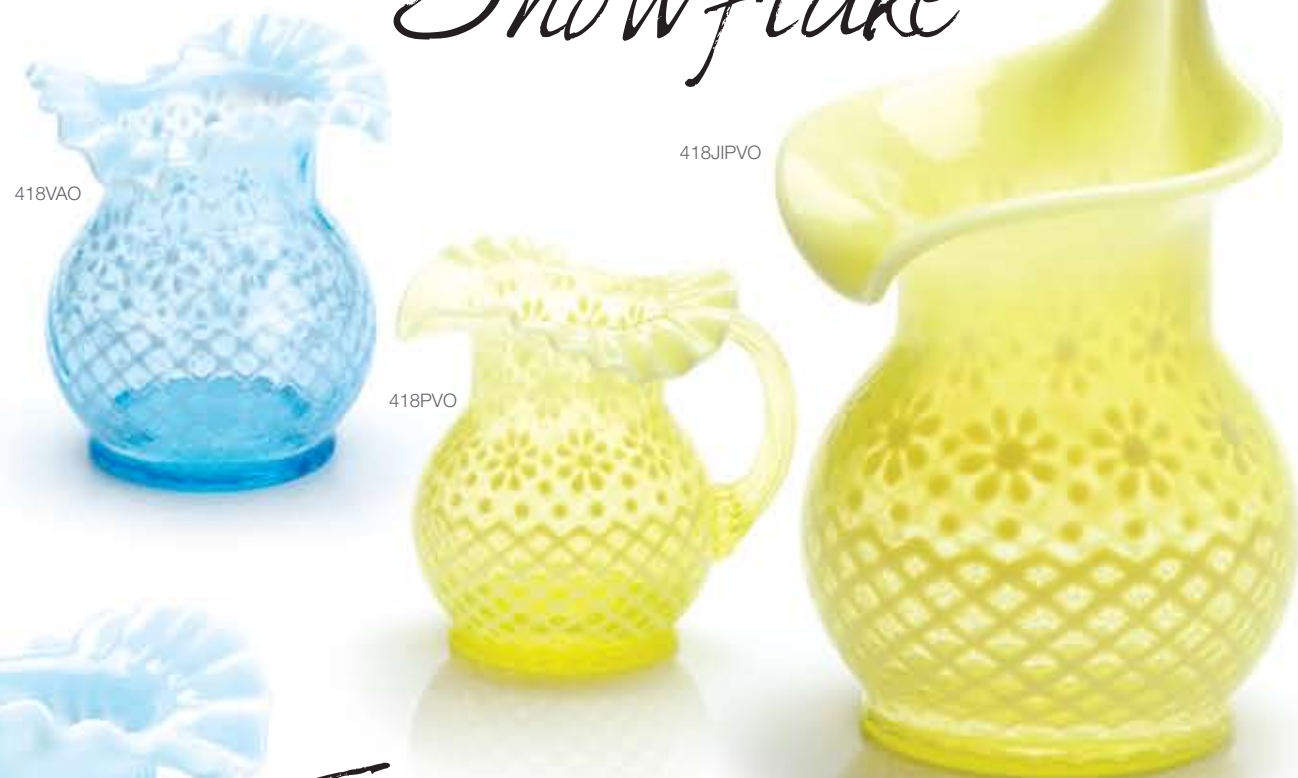

CRYSTAL OPAL SHELL

152BCO	7"d x 6.5"h
152BDCO	4.5"d
152BLCO	8.5"d
152CCO	4.5"d x 4.5"h
152PCO	48oz.
152PLCO	12"d
152SCO	4.5"d x 7"h
152SPCO	4"d x 4"h
152TCO	8oz.

Cobalt

COBALT GRAPE & CABLE

151BCOB	7.5"d x 6"h	151PCOB	48oz.
151CCOB	3.5"d x 3.75"h	151SCOB	3.5"d x 4"h
151CJOB	6.25"d x 7.5"h	151TCOB	8oz.
151MDCOB	7.75"d x 2"h		

Marigold

MARIGOLD MAPLE LEAF

408BMAR	7.5"d x 6"h
408CMAR	3"d x 4"h
408PMAR	48oz.
408SMAR	4"d x 6.5"h
408TMAR	8oz.

Snowflake

418VAO

418JIPVO

418PVO

418WO